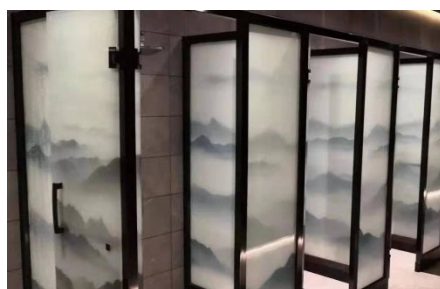

Crystalam® DECOR ofrece vidrios laminares de seguridad dotados de **diseños personalizados** a través de la inserción en los mismos de diferentes materiales, consiguiendo así **productos exclusivos y singulares** con distintos diseños y niveles de transparencia y translucidez. **Crystalam® DECOR** se caracteriza por su gran **libertad de diseño**, satisfaciendo así las necesidades más creativas de arquitectos, decoradores e interioristas, ideales para aportar **personalidad y acabados únicos** tanto a espacios interiores como exteriores.

Aplicaciones

- | Interiorismo
- | Decoración
- | Fachadas
- | Imagen corporativa
- | División de interiores

Áreas de aplicación

- | Hoteles
- | Oficinas
- | Restauración
- | Sectores contract y retail
- | Áreas comerciales
- | Ámbito residencial

De algún modo, **Crystalam® DECOR** permite obtener en vidrio todo aquello que tu mente pueda imaginar.