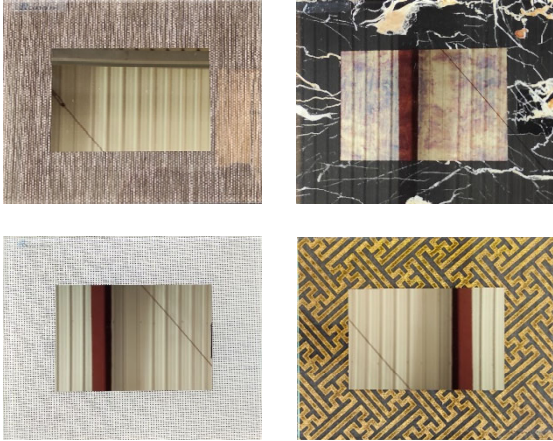

La gama de productos **RUSTY Mirror** engloba una amplia diversidad de **espejos envejecidos**, de extensa aplicación en la decoración y el interiorismo, especialmente dotando de **carácter rústico** a espacios interiores, tanto en hoteles y tiendas comerciales, como en hogares particulares. Además, según las necesidades requeridas, **RUSTY Mirror** ofrece la posibilidad de crear **diseños personales y exclusivos**, incluso incorporando imágenes en su composición, consiguiendo así **productos únicos e irrepetibles**.

Aplicaciones	Áreas de aplicación
Decoración	Hoteles
Interiorismo	Restauración
Arquitectura	Ámbito residencial
Revestimiento	Sectores contract y retail

**COOL Mirror**

La gama de productos **COOL Mirror** ofrece un amplio abanico de **espejos decorativos innovadores**, dotados de formas, **diseños y acabados únicos y singulares**, fabricados según las necesidades decorativas requeridas. En este sentido, los productos **COOL Mirror** presentan una gran aplicación en el interiorismo y la decoración, dotando a los espacios de una gran **personalidad y exclusividad**.

**COOL Mirror** es el resultado de una sinergia perfecta entre espejos convencionales y los diferentes productos de la gama **Crystalam®**.

Aplicaciones	Áreas de aplicación
Decoración	Hoteles   Ámbito residencial
Interiorismo	Restauración   Sectores contract y retail